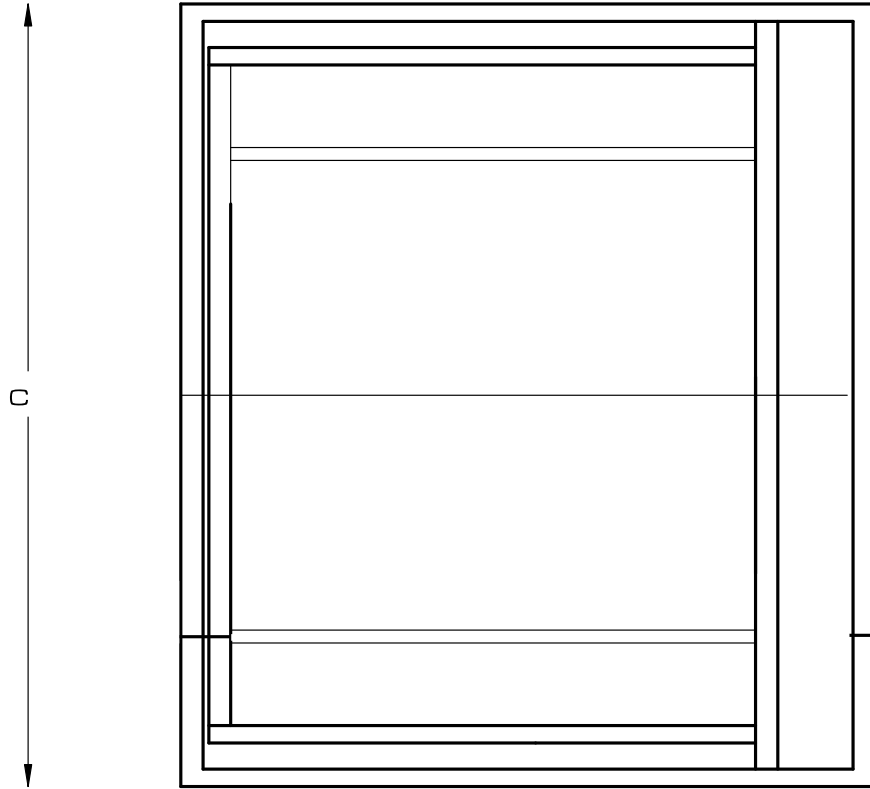

## FLATLIFT Slimline-Series

<p>Slimline 32"</p> <p>max. TV dimensions 38,58 x 26,77 x 6,30</p> <p>TV load max. 260 lbs</p>
<p>Slimline 50"</p> <p>max. TV dimensions 52,95 x 31,50 x 6,30</p> <p>TV load max. 260 lbs</p>
<p>Slimline 65"</p> <p>max. TV dimensions 62,99 x 38,78 x 6,30</p> <p>TV load max. 260 lbs</p>

Side view

Slimline	32"	50"	65"
A	36,22 [3,02]	41,34 [3,45]	49,21 [4,10]
B	7,87 [0,65]	7,87 [0,65]	7,87 [0,65]
C	47,24 [3,94]	64,76 [5,40]	76,86 [6,41]
D	26,77 [2,23]	31,50 [2,63]	38,78 [3,23]

© 2008

FLATLIFT TV Lift Systems USA Inc.